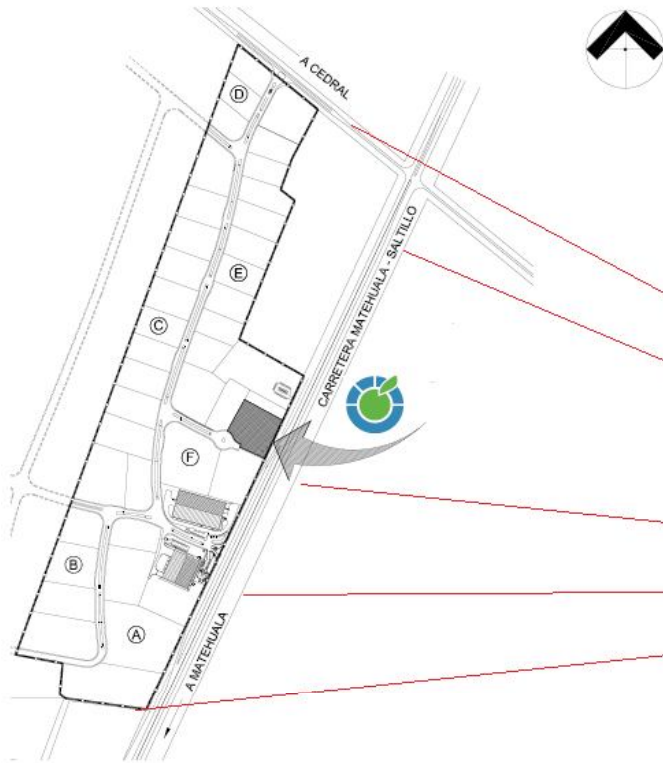

3 Plano

Planta BENE BION

Zona Industrial de Matehuala
Carretera Federal 57 km 7 + 250
Tramo Matehuala - Saltillo
Col. Parque Industrial Matehuala
C.P. 78760 Matehuala, S.L.P.
México

Tels. +52 (488) 837 33 35 al 37